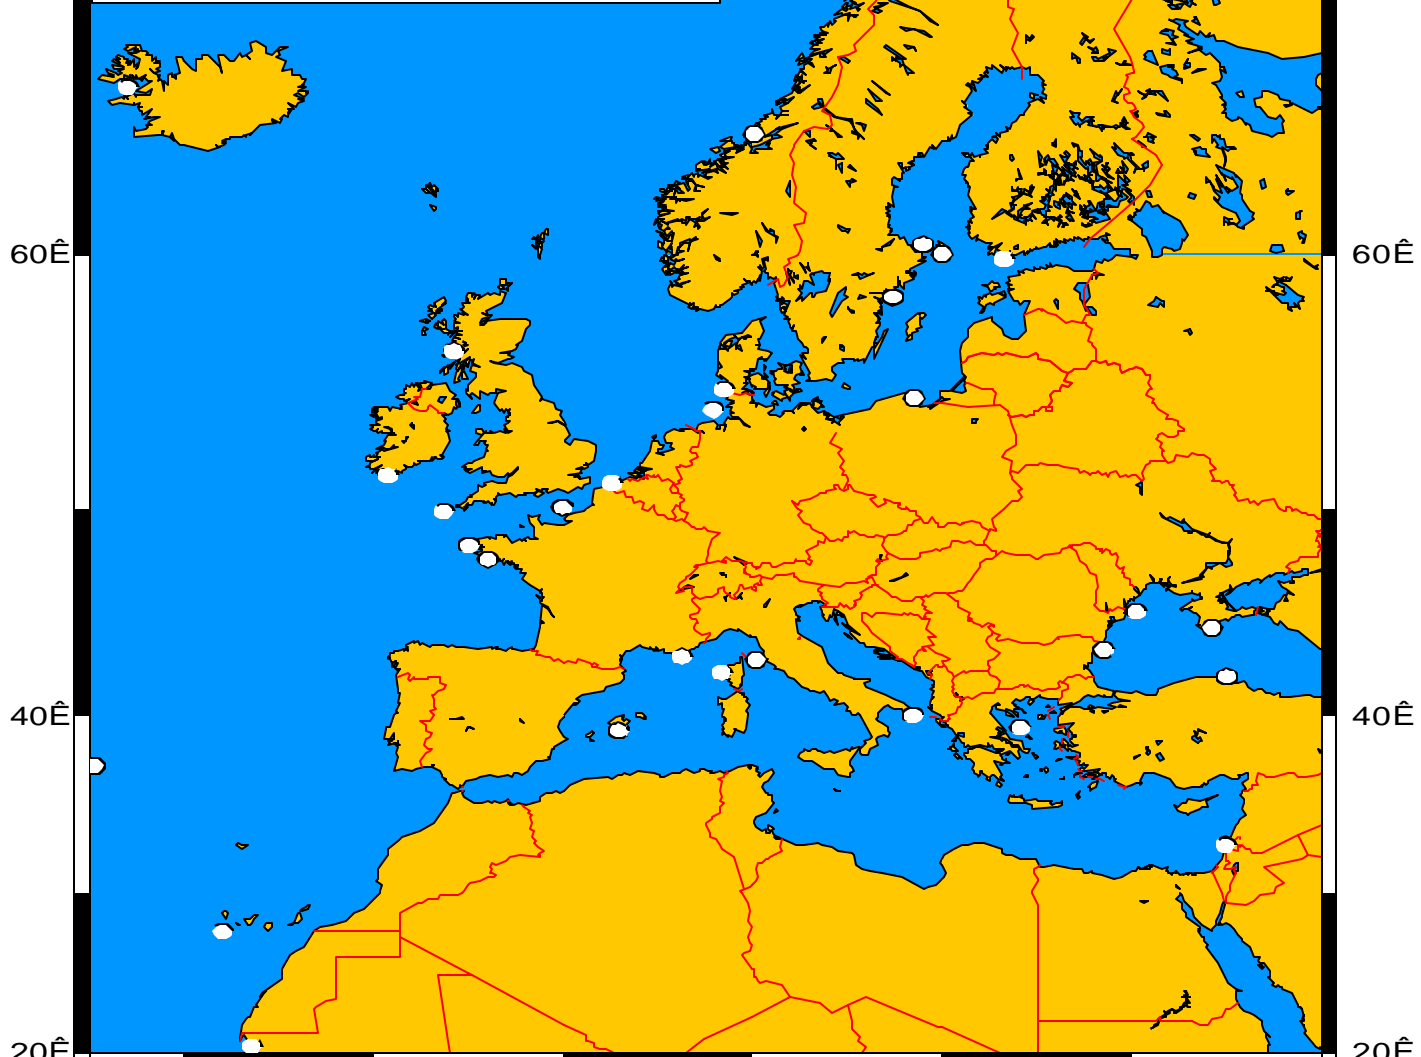

BIOMARE CANDIDATE SITES

UPDATED OCTOBER 2001

80°E -20°E 0°E 20°E 40°E 80°E

80°E -20°E 0°E 20°E 40°E 80°E

80°E -20°E 0°E 20°E 40°E 80°E