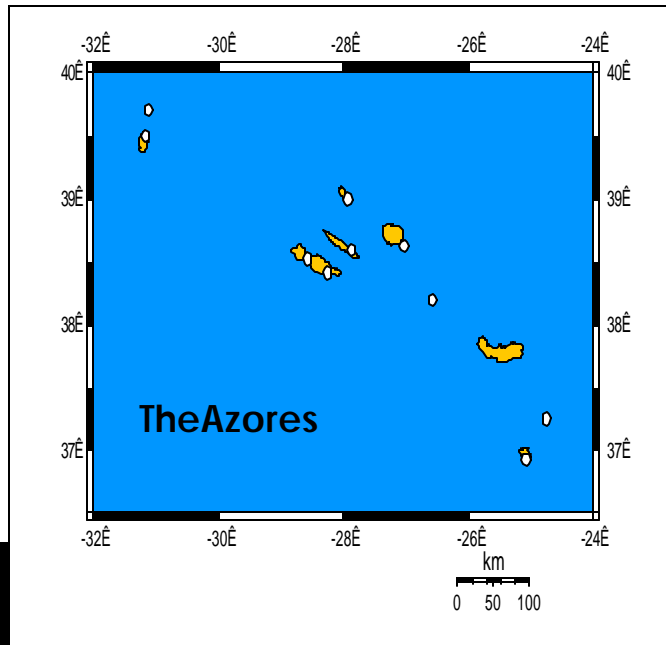

BIOMARE CANDIDATE SITES

UPDATED OCTOBER 2001

80°E -20°E 0°E 20°E 40°E 80°E

80°E -20°E 0°E 20°E 40°E 80°E

80°E -20°E 0°E 20°E 40°E 80°E