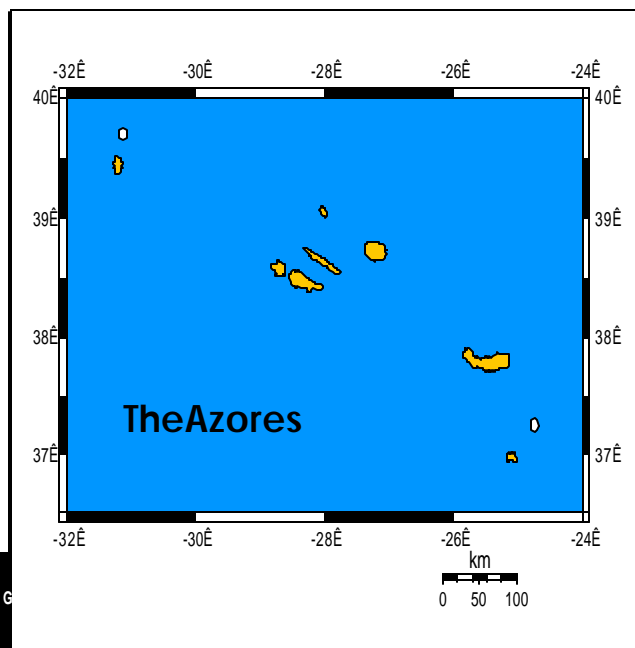

BIOMARE CANDIDATE SITES

UPDATED OCTOBER 2001

80°E -20°E 0°E 20°E 40°E 80°E

80°E -20°E 0°E 20°E 40°E 80°E

80°E -20°E 0°E 20°E 40°E 80°E