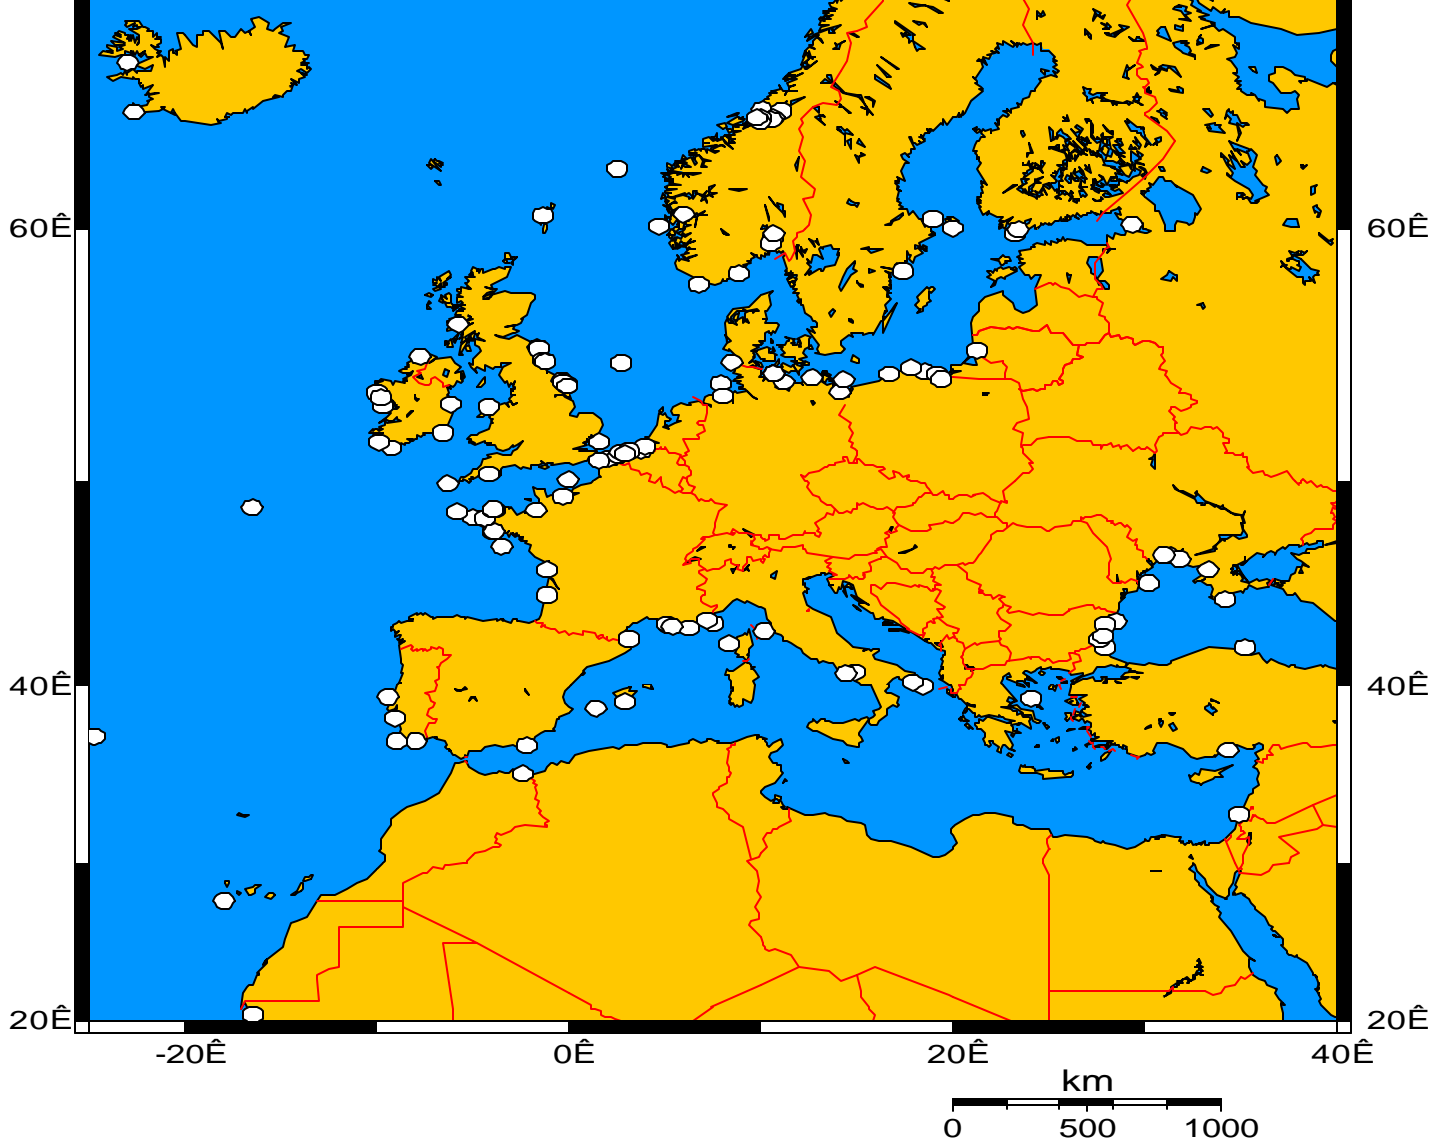

BIOMARE CANDIDATE SITES

UPDATED OCTOBER 2001

80°E -20°E 0°E 20°E 40°E 80°E

80°E -20°E 0°E 20°E 40°E 80°E

80°E -20°E 0°E 20°E 40°E 80°E